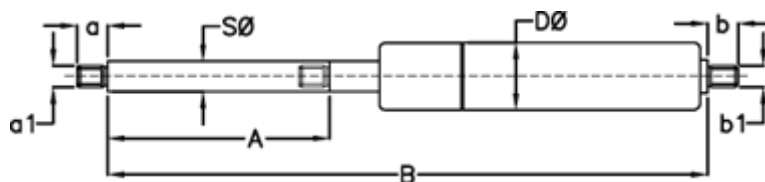

Varenummer: 049062RD0300  
Beskrivelse: Stabilus Lift-O-Mat Gasfjeder 9062RD 0300N  
03 10 100 0300 - Rustfast AISI 316

## Mål

A = 100

a = 10

a1 = M6

b = 8

B = 249 +/-2

b1 = M6

D Ø = 22